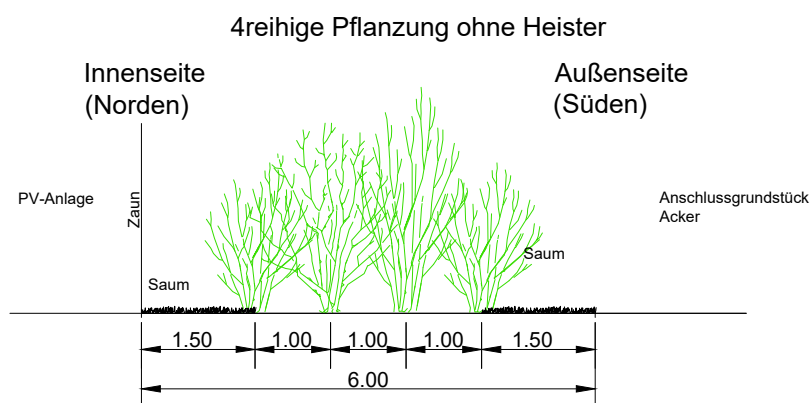

# Pflanzschema B (Südseite) 6 m breit

## Querschnitt Eingrünungstreifen Südseite 6 m breit

Straucharten		
Cs	Cornus sanguinea	Blut-Hartriegel
Ca	Corylus avellana	Haselnuss
Cm	Crataegus monogyna	Weißdorn
Ee	Euonymus europaeus	Pfaffenhütchen
Lv	Ligustrum vulgare	Liguster
Lx	Lonicera xylosteum	Rote Heckenkirsche
Ps	Prunus spinosa	Schlehe
Rc	Rhamnus cathartica	Kreuzdorn
Rg	Rosa gallica	Essig-Rose
Ro	Rosa canina	Hundsrose
	sowie weitere heimische Rosenarten	
Sn	Sambucus nigra	Schwarzer Holunder
VI	Viburnum lantana	Wolliger Schneeball
Wildobstbäume (II. Ordnung)		
PP	Pyrus pyraster	Wildbirne
MS	Malus silvestris	Wildapfel
JR	Juglans regia	Walnuß
ST	Sorbus torminalis	Elsbeere
SA	Sorbus aria	Mehlbeere