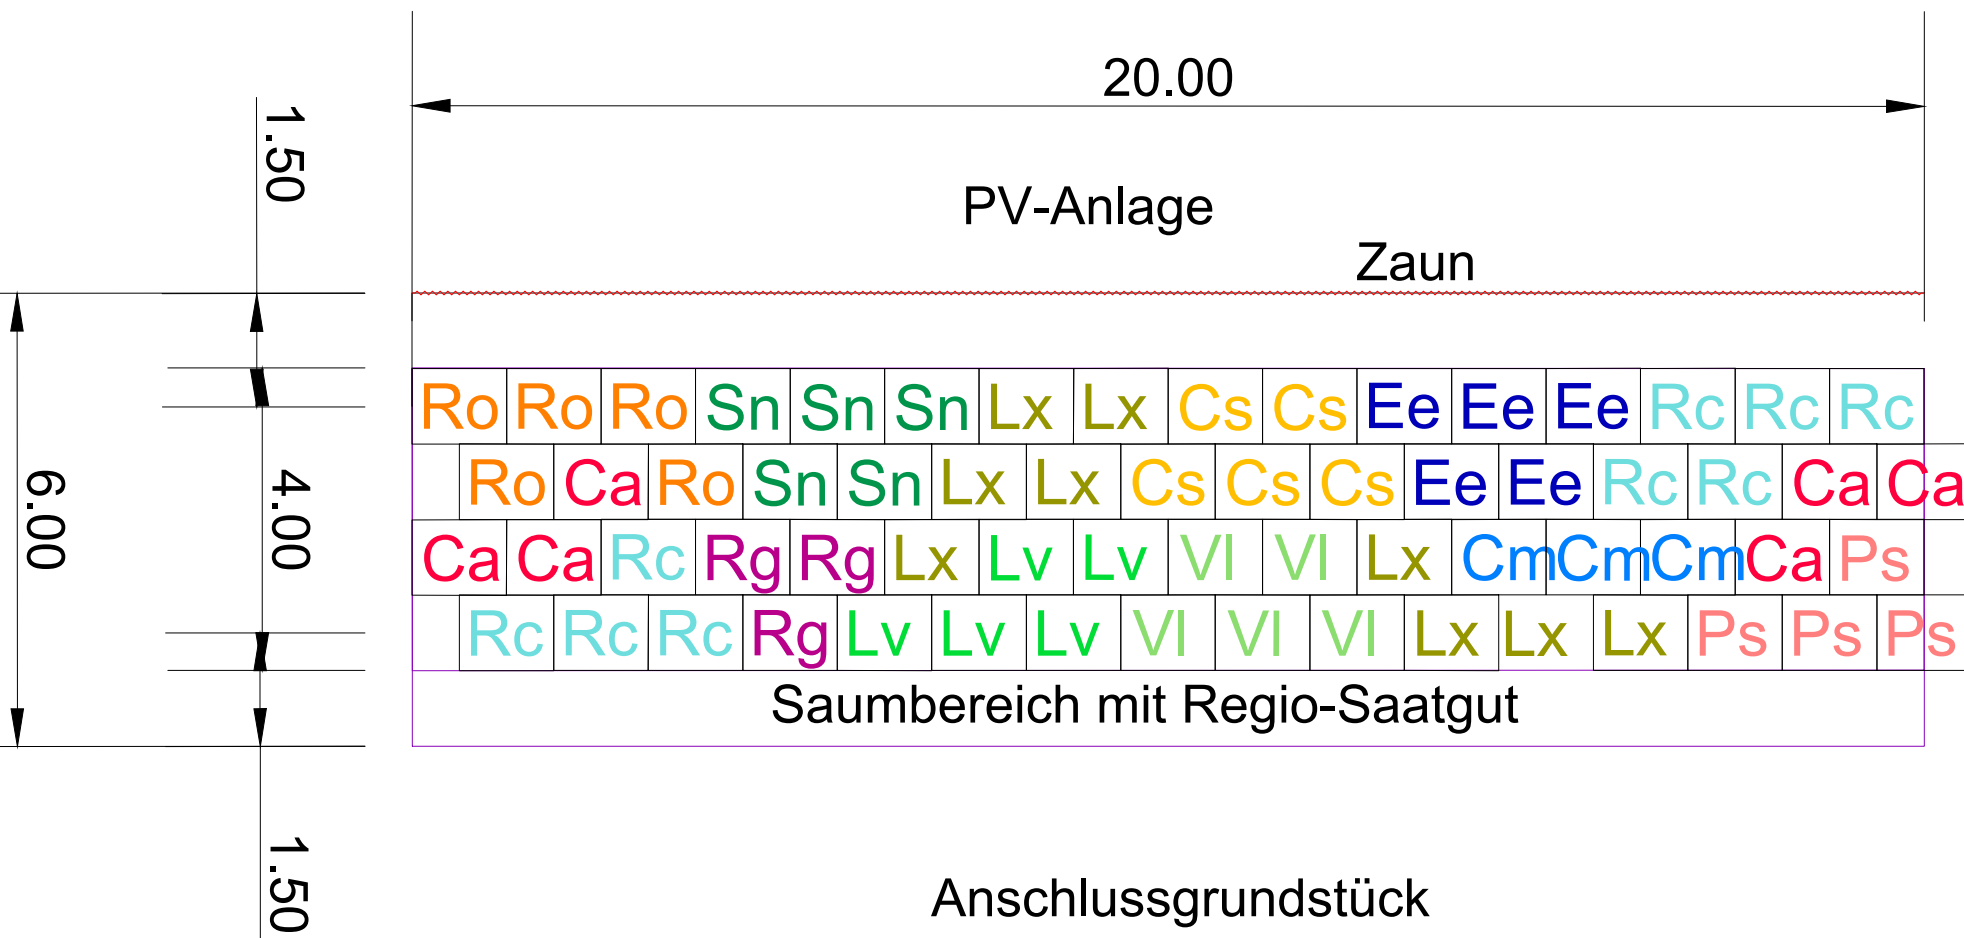

# Pflanzschema B (Südseite) 6 m breit

## Querschnitt Eingrünungstreifen Südseite 6 m breit

Straucharten		
Cs	Cornus sanguinea	Blut-Hartriegel
Ca	Corylus avellana	Haselnuss
Cm	Crataegus monogyna	Weißdorn
Ee	Euonymus europaeus	Pfaffenhütchen
Lv	Ligustrum vulgare	Liguster
Lx	Lonicera xylosteum	Rote Heckenkirsche
Ps	Prunus spinosa	Schlehe
Rc	Rhamnus cathartica	Kreuzdorn
Rg	Rosa gallica	Essig-Rose
Ro	Rosa canina	Hundsrose
	sowie weitere heimische Rosenarten	
Sn	Sambucus nigra	Schwarzer Holunder
VI	Viburnum lantana	Wolliger Schneeball
Wildobstbäume (II. Ordnung)		
PP	Pyrus pyraster	Wildbirne
MS	Malus silvestris	Wildapfel
JR	Juglans regia	Walnuß
ST	Sorbus torminalis	Elsbeere
SA	Sorbus aria	Mehlbeere

Anlage 2

Stadt Bad Neustadt a.d. Saale

Bebauungsplan "Solarpark Lebenhan"  
mit Grünordnungsplan

Pflanzschema B und Schnitt zur Eingrünung 1 : 100

Stand 07.03.2024

Miriam Glanz  
Landschaftsarchitektin  
Am Wacholderrain 23  
97618 Leutershausen  
Tel. 09771 - 98769  
Fax.09771 - 2492